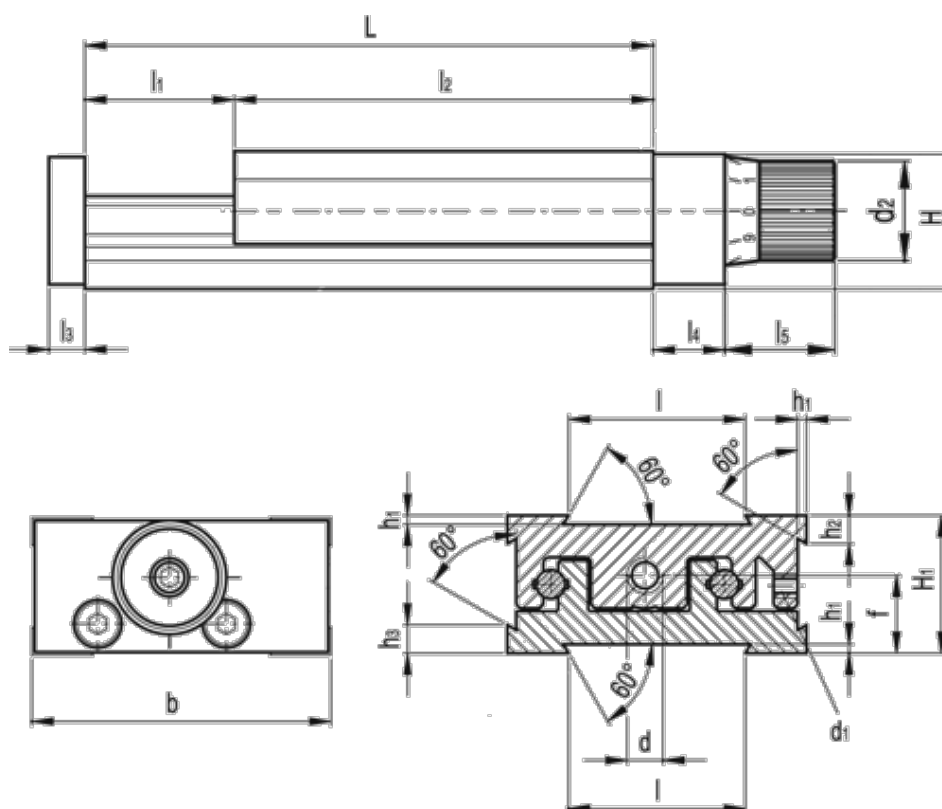

Varenummer: 20770010
 Beskrivelse: Justerbar slædeenhed
 GN 900-50-95-25-D-1

Mål

b = 50	h2 = 4.5
d = M6x1	h3 = 7.0
d1 = M4	l = 30
d2 = 17	L - l1 = 95-25
f = 13.0	l2 = 70
H = 23.0	l3 = 6
h1 = 1.5	l4 = 12
H1 = 23	l5 = 20